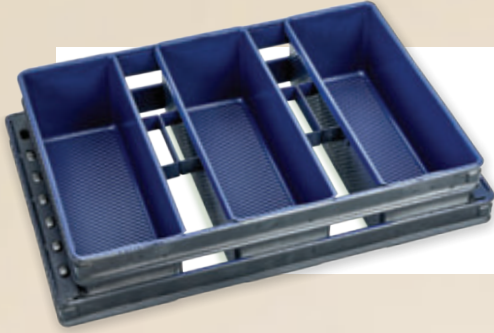

Tost Grubu

Toast Bread Group

Alüminize Çelik Tavalar(*Alusteel*)

Tost ekmek tavaşı, yapışmaz kaplamalı
Toast bread pan, non-stick coated

KOD / CODE /	EBATLAR DIMENSION	GÖZ CUP	GÖZ EBADI CUP DIM.
7145.01335.12	289x1485x104 mm	10	126x352x120 mm