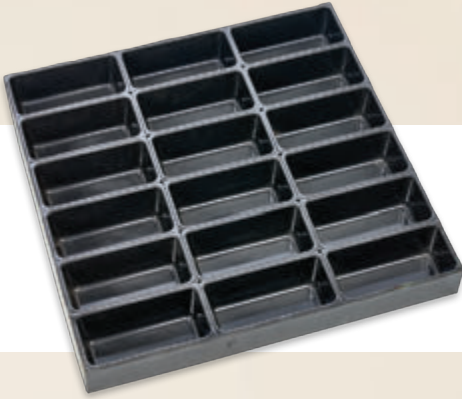

Baton kek tavaları, yapışmaz kaplamalı Baton cake pans, non-stick coated

	KOD / CODE /	EBATLAR DIMENSION	GÖZ CUP	GÖZ EBADI CUP DIM.
	7145.04060.18	400x600x50 mm	18	70x150x70 mm
	7145.04060.36	530x650x50 mm	18	80x180x70 mm