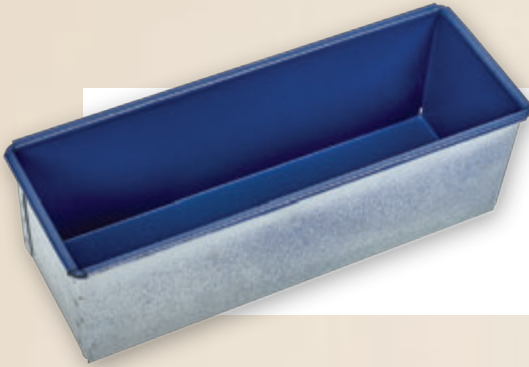

Tekli tost ekmek tavaşı, yapışmaz kaplamalı
Single toast bread pan, non-stick coated

KOD / CODE /	EBATLAR DIMENSION	GÖZ CUP	GÖZ EBADI CUP DIM.
7145.01335.12	289x1485x104 mm	10	126x352x120 mm