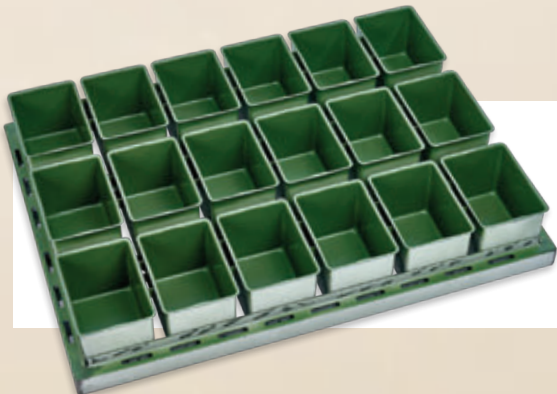

Tost ekmek tavaşı, yapışmaz kaplamalı
Toast bread pan, non-stick coated

KOD / CODE /	EBATLAR DIMENSION	GÖZ CUP	GÖZ EBADI CUP DIM.
7145.66080.18	1000x1000x102 mm	10	90x140x90 mm