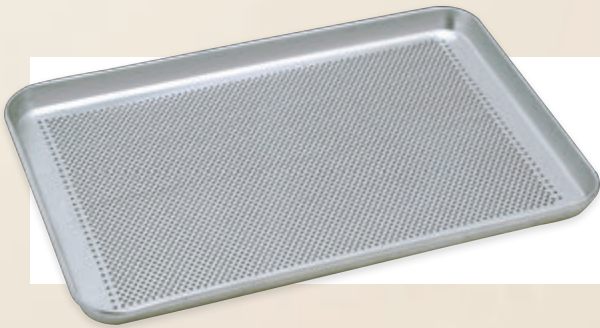

Delikli pres tava, kaplamasız Perforated deep drawn pan, uncoated

KOD / CODE /	EBATLAR DIMENSION	ALM. SAC ALU.SHEET	SAC KALINLIĞI ALU.THICK
7145.04060.32	400x600 mm	1050	1.5 mm
7145.06080.08	600x800 mm	1050	1.5 mm
7145.06080.00	600x800 mm	1050	2 mm