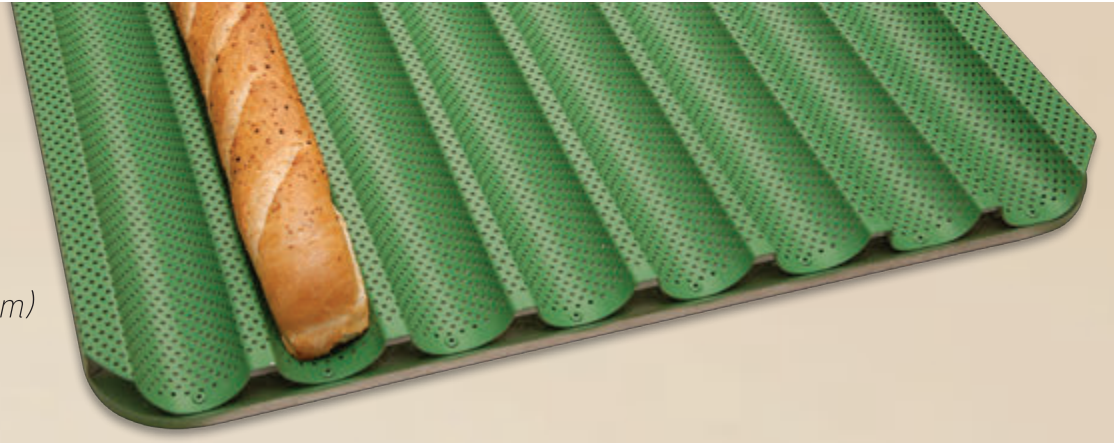

Alümiyonyum (*Aluminium*)

Baget ekmek tavası, yapışmaz kaplamalı
Baguette pan non-stick coated

KOD / CODE /	EBATLAR DIMENSION	GÖZ CUP	GÖZ EBADI CUP DIM.
7145.04060.05	400x600 mm	-	6 mm
7145.05365.05	530x650 mm	-	6 mm
7145.06080.05	600x800 mm	-	6 mm