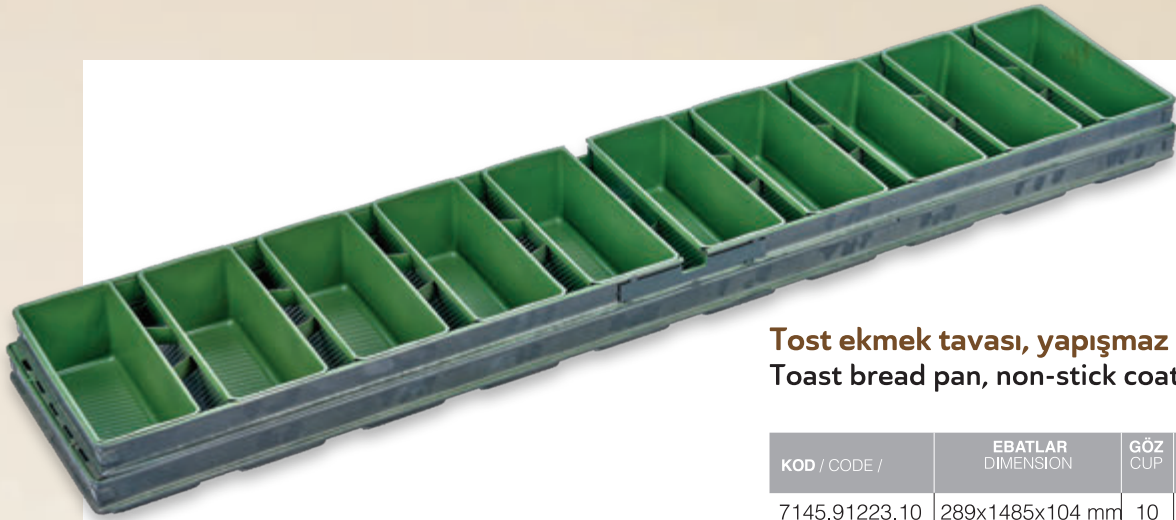

Tost ekmek tavaşı, yapışmaz kaplamalı
Toast bread pan, non-stick coated

KOD / CODE /	EBATLAR DIMENSION	GÖZ CUP	GÖZ EBADI CUP DIM.
7145.91223.10	289x1485x104 mm	10	120x274x104 mm